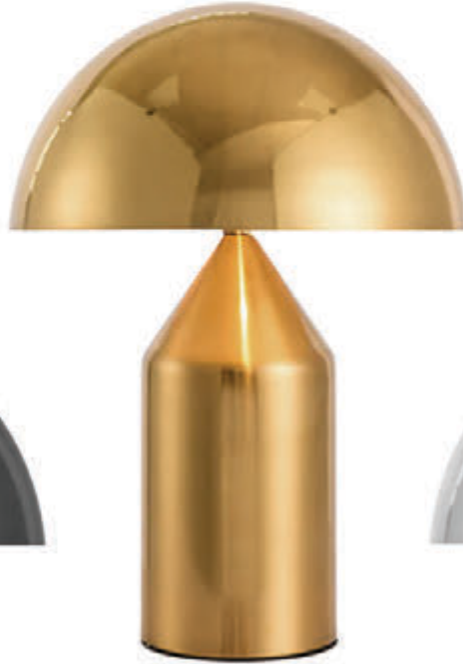

TVS-132T-AGB